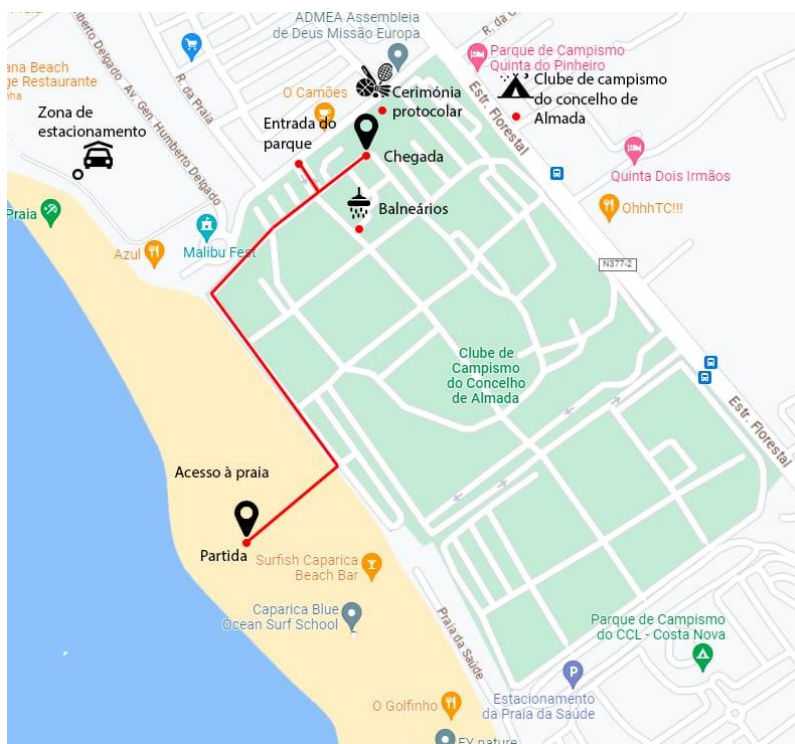

Guia do Atleta

29º CorrePraia

1. Prova

- Data / Hora / Local – Dia 07 de Maio de 2023

- **08h00 – 09h00:** Secretariado
- **09h30:** Partida 15km e 7,5km
- **10h00:** Previsão chegada 7,5km
- **10h30:** Previsão chegada 15km
- **11h00:** Cerimónia Protocolar

- Local da Partida / Chegada

- A prova terá início na Praia da Saúde, às 9h30, na área adjacente ao Portão da Praia do Parque de Campismo do C.C.C.A., com o término dentro das instalações do CCCA.

2. Entrada no Parque

Entrada pela Portaria lateral do Parque de Campismo de Almada, na rua do Parque de Campismo de Almada.

[Entrada no Parque (werun.pt)](http://werun.pt)

3. Percursos/ Abastecimentos

[Percurso / Abastecimentos (werun.pt)](http://werun.pt)